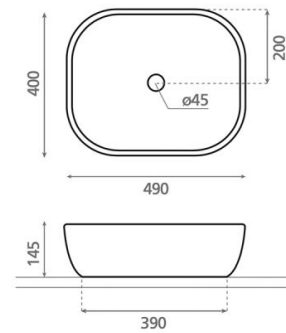

Olea 50 Andesita

Ref. 01010

490 x 400 x 145 mm

Características

Lavabo Atelier

Oval

: