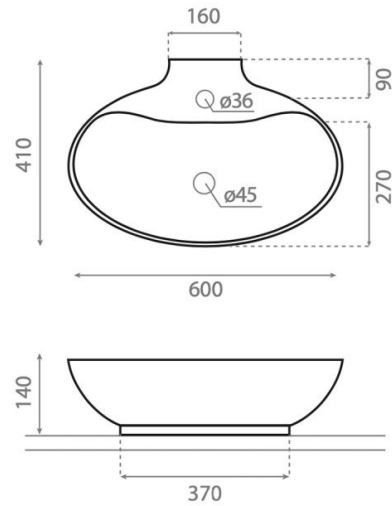

New Málaga Andesita

Ref. 01017

600 x 410 x 140 mm

Características

Lavabo Atelier

Oval

: