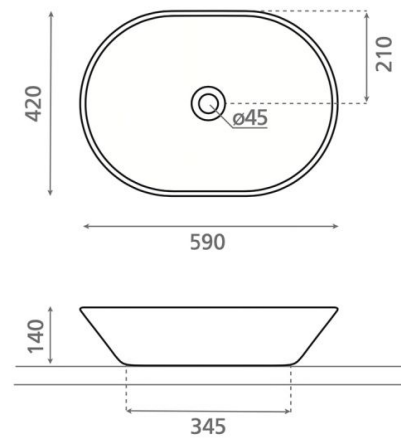

New Toulouse Andesita

Ref. 01014

590 x 420 x 140 mm

Características

Lavabo Atelier

Oval

: