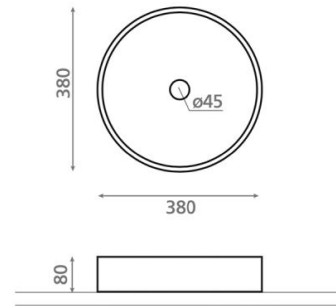

Gorea

Ref. 00640

380 x 80 mm

Características

Lavabo de piedra
Circular.
Compatible con pedestal Pleiku ref.
8272

Colores disponibles: