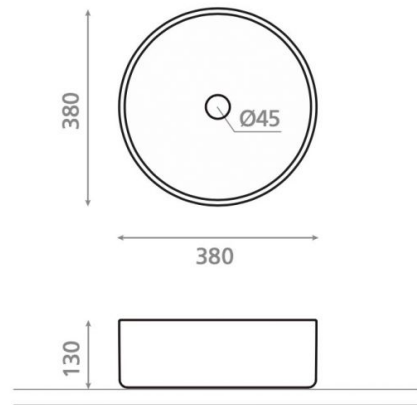

Dinan 38 filo

Ref. 00493

380 x 130 mm

Características

Lavabo de porcelana
Circular

: