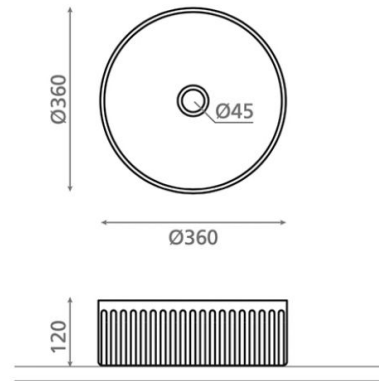

Wadi borde

Ref. 00515

360 x 120 mm

Características

Lavabo de porcelana

Circular

: