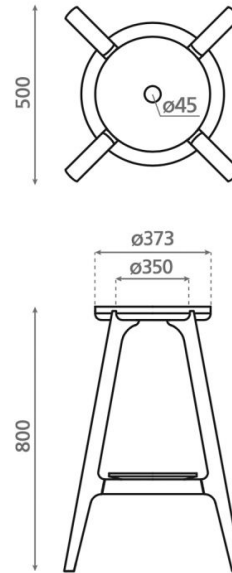

# Halong

**Ref. 8268**

800 x 475 mm

## Características

Pedestal de bambú  
Compatible con cualquier lavabo de  
380mm: Wadi, Dinan, Detroit...

: