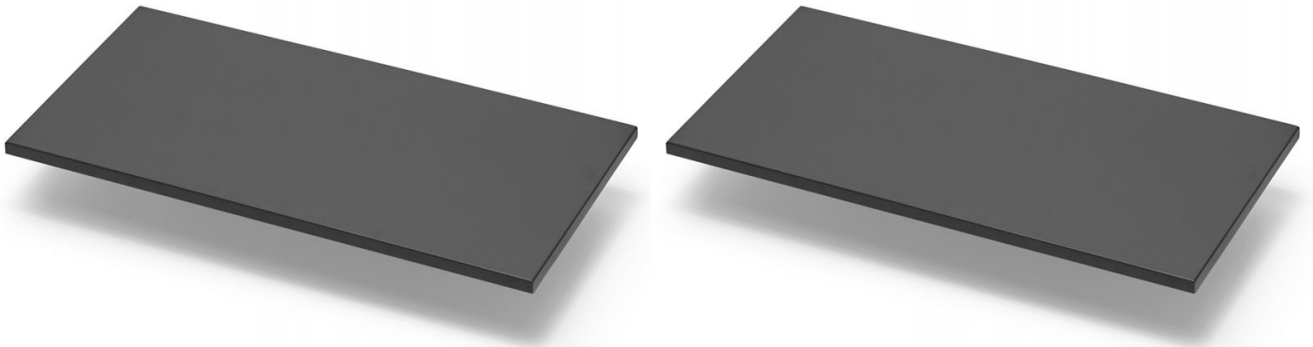

# Encimera Cubic Negro

**Ref. 8263**

600x450x18 mm

## Características

Encimera de madera en color roble y negro para colocar en el mueble Cubic a suelo o suspendido.

Combinable con la repisa Cubic, disponible también en ambos colores.