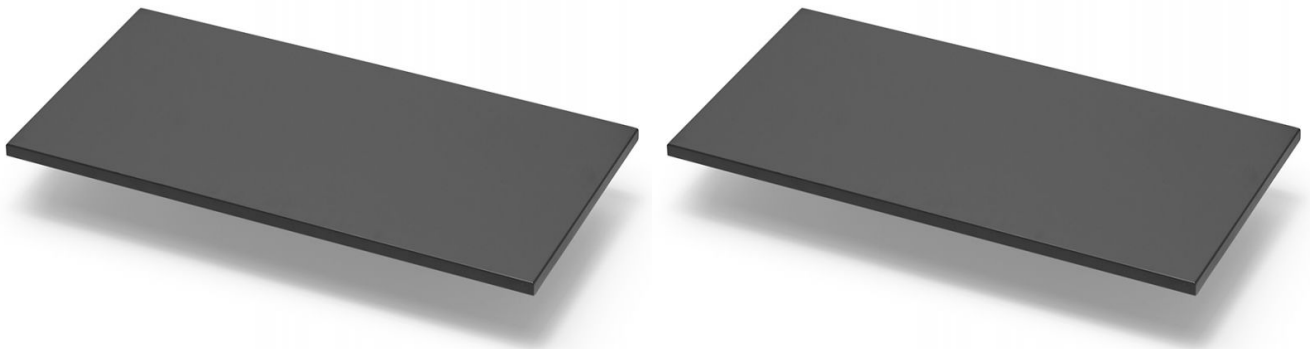

Repisa Cubic Negro

Ref. 8262

600x408x18 mm

Características

Repisa de madera en color roble y negro para colocar en el mueble Cubic a suelo o suspendido.

Combinable con la encimera Cubic, disponible también en ambos colores.