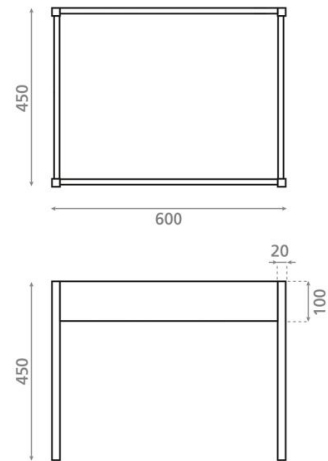

Mueble suspendido Cubic Blanco

Ref. 8247

600x450x450 mm

Características

Estructura metálica suspendida de acero inoxidable.

Combinable con encimera + lavabo sobreencimera o con nuestro lavabo modelo Liébana de sobremueble.