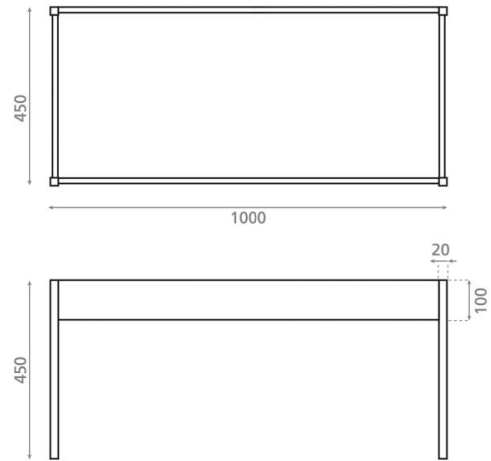

Mueble suspendido Cubic Negro

Ref. 8246

600x450x450 mm

Características

Estructura metálica suspendida de acero inoxidable.

Combinable con encimera + lavabo sobreencimera o con nuestro lavabo modelo Liébana de sobremueble.