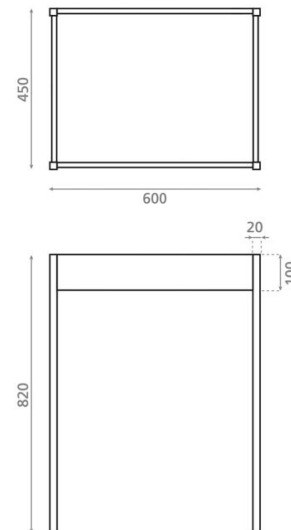

# Mueble Cubic Blanco

**Ref. 8245**

600x450x820 mm

## Características

Estructura metálica a suelo de acero inoxidable.

Combinable con encimera + lavabo sobreencimera o con nuestro lavabo modelo Liébana de sobremueble.

Disponibles las encimeras y repisas de madera Cubic, en color roble y negro.