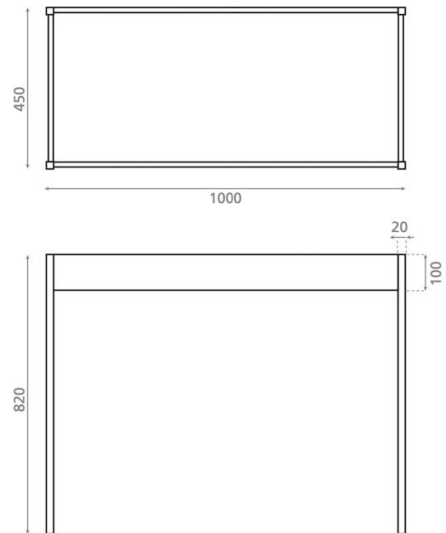

Mueble Cubic Negro

Ref. 8244

600x450x820 mm

Características

Estructura metálica a suelo de acero inoxidable.

Combinable con encimera + lavabo sobreencimera o con nuestro lavabo modelo Liébana de sobremueble.