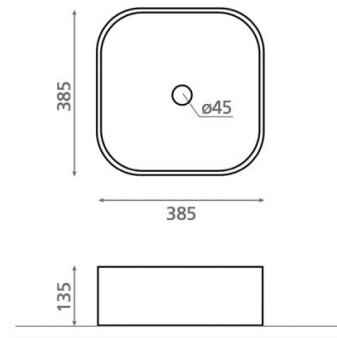

Morella cuadrado

Ref. 00630

385 x 385 x 135 mm

Features

Stone washbasin Topcounter Square
Beige