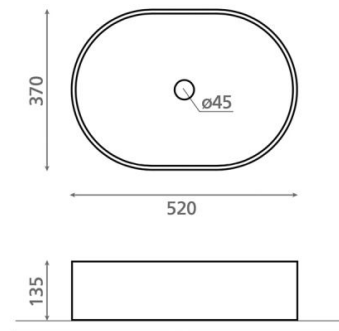

Morella oval

Ref. 00631

520 x 370 x 135 mm

Características

Lavabo de piedra
Sobre encimera
Oval
Beige