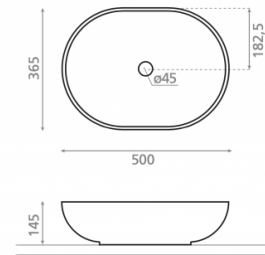

# Nules oval

**Ref. 4206**

500 x 365 x 145 mm

## Características

Lavabo de porcelana  
Sobre encimera  
Oval