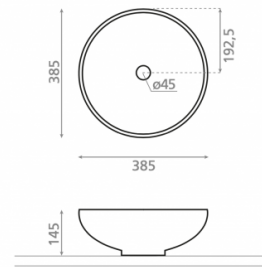

# Nules

**Ref. 4204**

380 x 145 mm

## Características

Lavabo de porcelana  
Sobre encimera  
Circular