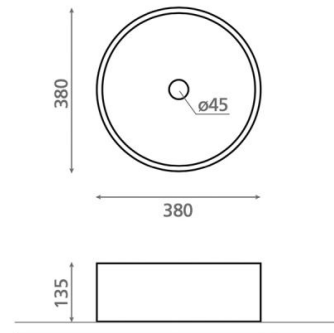

Morella

Ref. 00629

380 x 380 x 135 mm

Características

Lavabo de piedra
Sobre encimera
Sin rebosadero
Circular

Beige