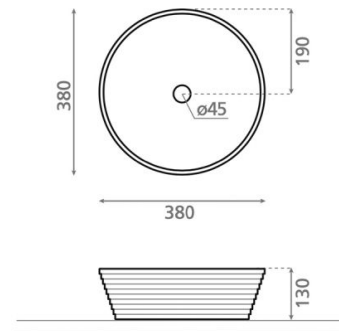

Mimika C

Ref. 00636

380x380x130 mm

Características

Lavabo de piedra
Sobre encimera
Circular
Beige

Colores disponibles: