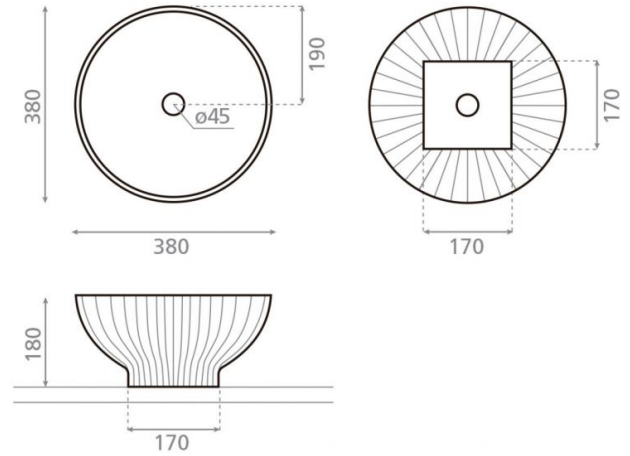

Dobra Circular Terrazo Gris

Ref. 00468

380 x 180 mm

Características

Lavabo de porcelana
Sobre encimera
Circular