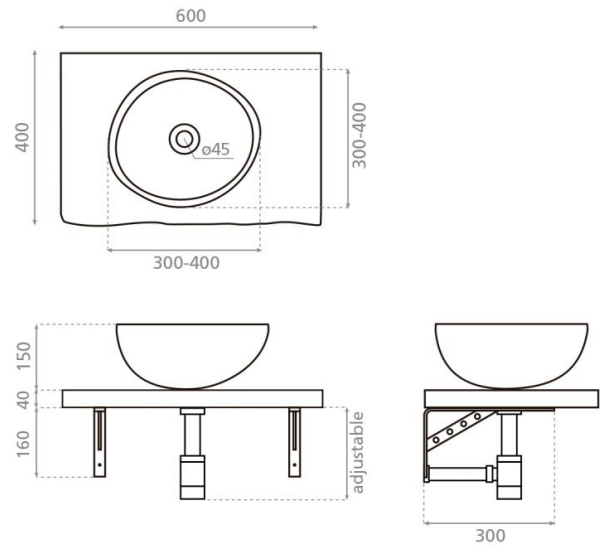

Kit Deva

Ref. 10007

Características

Lavabo de piedra + encimera de acacia
+ juego de soportes a pared.
Válvula y sifón incluidos.