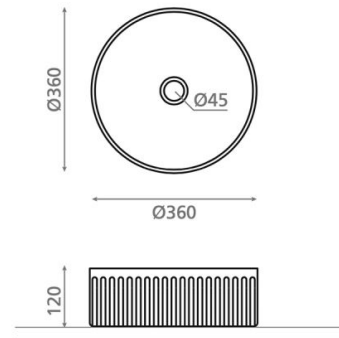

Wadi

Ref. 4179

360 x 360 x 120 mm

Características

Lavabo de porcelana mate
Sobre encimera
Circular

Colores disponibles: