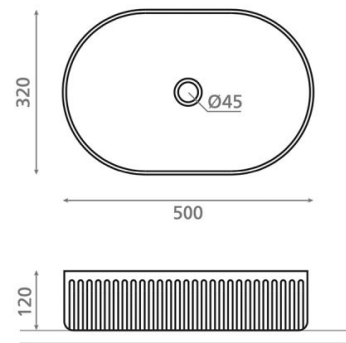

# Wadi Oval Teja

**Ref. 00467**

500x320x120 mm

## Características

Lavabo de porcelana Atelier

Sobre encimera

Oval

Incluye válvula