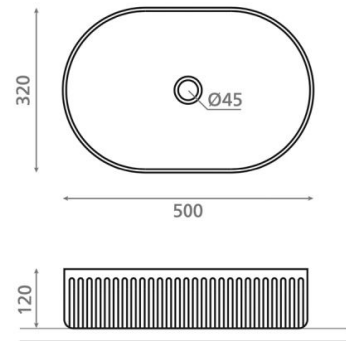

Wadi Oval Negro Envejecido

Ref. 00465

500x320x120 mm

Características

Lavabo de porcelana Atelier

Sobre encimera

Oval

Incluye válvula