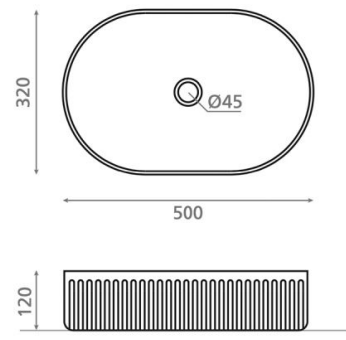

Wadi Oval Naranja

Ref. 00459

500x320x120 mm

Características

Lavabo de porcelana Atelier

Sobre encimera

Oval

Incluye válvula