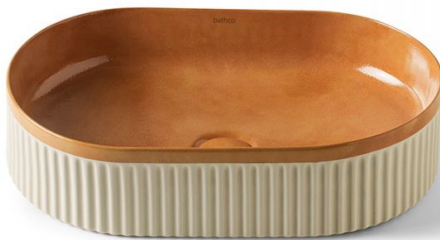

Wadi Oval Naranja

Ref. 00459

500x320x120 mm

Características

Lavabo de porcelana Atelier

Sobre encimera

Oval

Incluye válvula