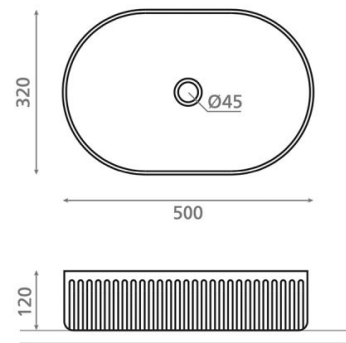

Wadi Oval Gris

Ref. 00455

500x320x120 mm

Características

Lavabo de porcelana Atelier
Sobre encimera
Oval
Incluye válvula