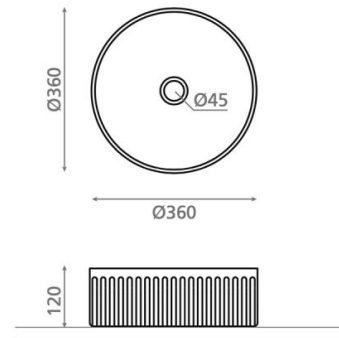

Wadi Naranja Manchas Oro

Ref. 00462

360x120 mm

Características

Lavabo de porcelana Atelier Sobre
encimera Circular Incluye válvula