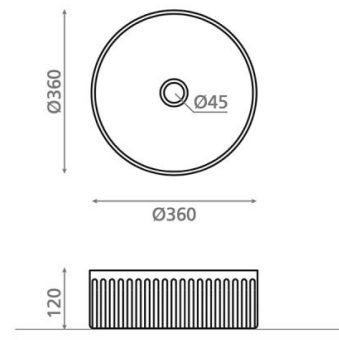

Wadi Circular Naranja Manchas Oro

Ref. 00462

360x120 mm

Características

Lavabo de porcelana Atelier Sobre
encimera Circular Incluye válvula