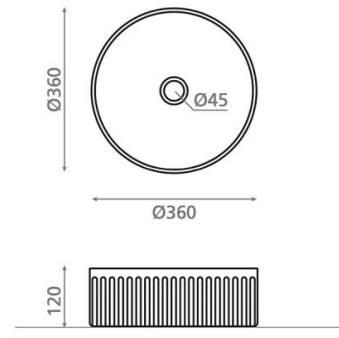

Wadi Circular Azul Manchas

Ref. 00460

360x120 mm

Características

Lavabo de porcelana Atelier Sobre
encimera Circular Incluye válvula