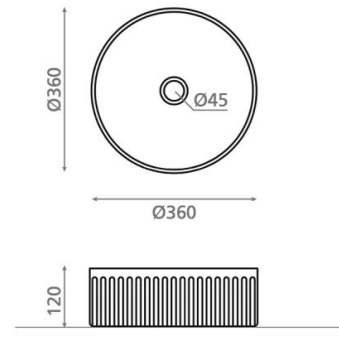

Wadi Azul Manchas

Ref. 00460

360x120 mm

Características

Lavabo de porcelana Atelier Sobre
encimera Circular Incluye válvula