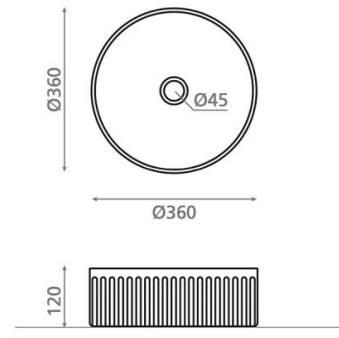

# Wadi Gris

**Ref. 00454**

360x120 mm

## Características

Lavabo de porcelana Atelier Sobre  
encimera Circular Incluye válvula