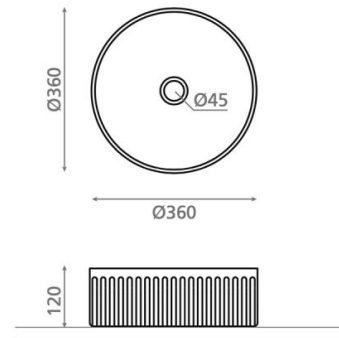

Wadi Circular Gris

Ref. 00454

360x120 mm

Características

Lavabo de porcelana Atelier Sobre
encimera Circular Incluye válvula