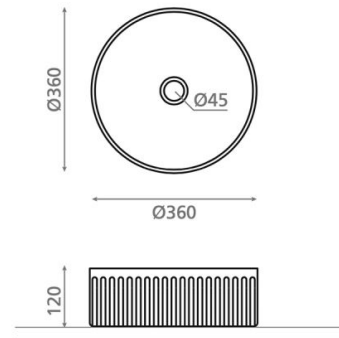

Wadi Toile de Jouy beige

Ref. 00448

360x120 mm

Características

Lavabo de porcelana Atelier Sobre
encimera Circular Incluye válvula