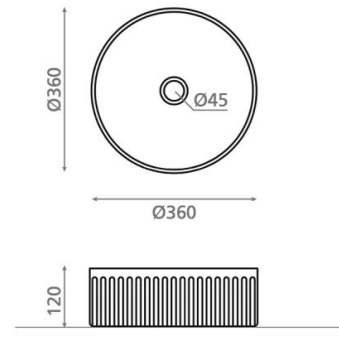

# Wadi Circular Toile de Jouy beige

**Ref. 00448**

360x120 mm

## Características

Lavabo de porcelana Atelier Sobre  
encimera Circular Incluye válvula