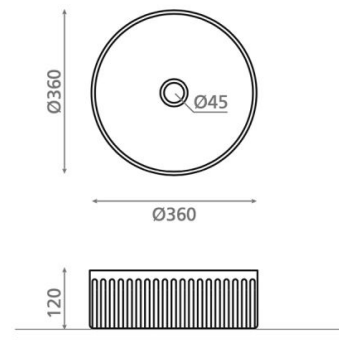

Wadi Toile de Jouy verde

Ref. 00450

360x120 mm

Características

Lavabo de porcelana Atelier Sobre
encimera Circular Incluye válvula