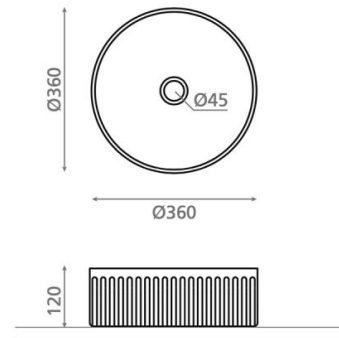

Wadi Circular Toile de Jouy verde

Ref. 00450

360x120 mm

Características

Lavabo de porcelana Atelier Sobre
encimera Circular Incluye válvula