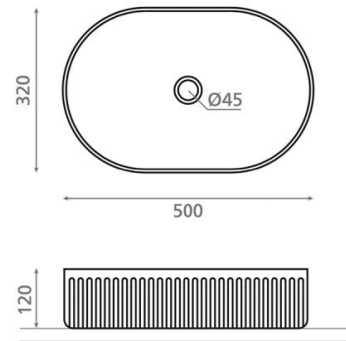

Wadi Oval Rústico

Ref. 00447

500x320x120 mm

Características

Lavabo de porcelana Atelier

Sobre encimera

Oval

Incluye válvula