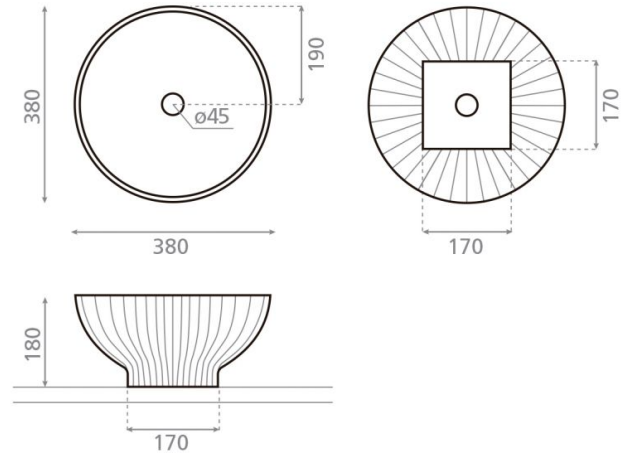

Dobra Circular

Ref. 4191

380 x 180 mm

Características

Lavabo de porcelana
Sobre encimera
Circular

: