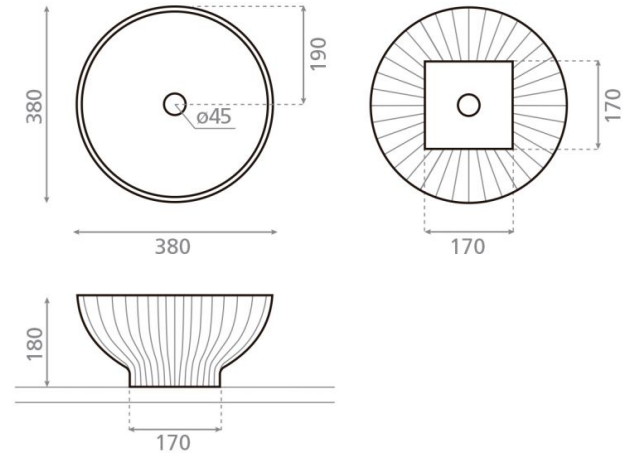

Dobra Circular

Ref. 4191

380 x 180 mm

Características

Lavabo de porcelana
Sobre encimera
Circular

Colores disponibles: