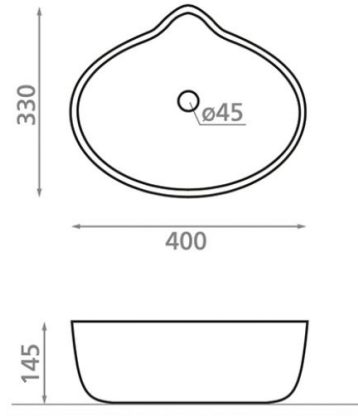

# Titanic 2<sup>a</sup> clase Mini

**Ref. 4182**

400 x 330 145 mm

## Características

Lavabo de porcelana  
Sobre encimera  
Mini