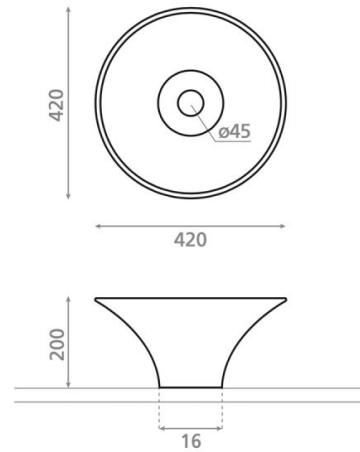

Saigón

Ref. 4189

420 x 200 mm

Características

Lavabo de porcelana mate
Sobreencimera Circular

Colores disponibles: