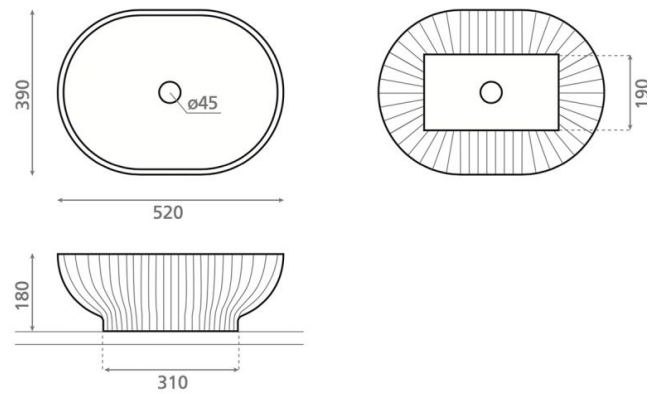

# Dobra Oval

**Ref. 4199**

520 x 390 x 180 mm

## Características

Lavabo de porcelana  
Sobre encimera  
Oval

: