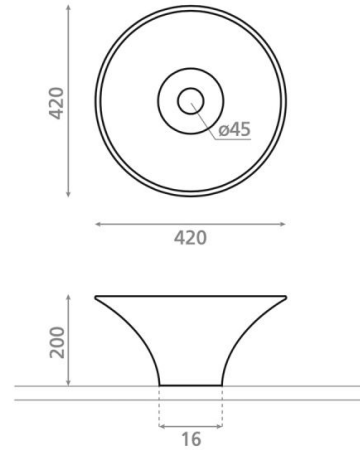

Saigón Flores azul

Ref. 00478

420 x 200 mm

Características

Lavabo Atelier
Sobre encimera
Circular