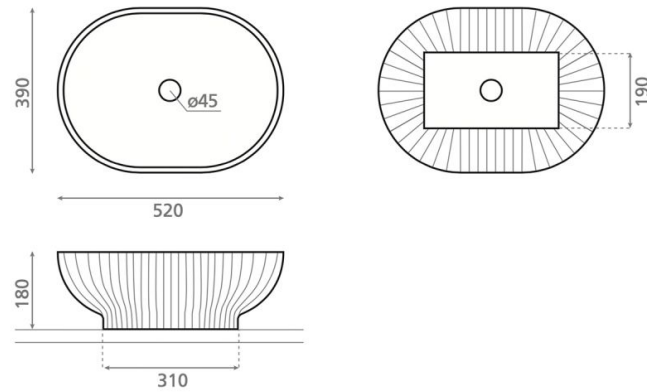

# Cervino Oval

**Ref. 6055**

520 x 390 x 180 mm

## Características

Lavabo de Solid surface  
Sobre encimera  
Oval

Colores disponibles: