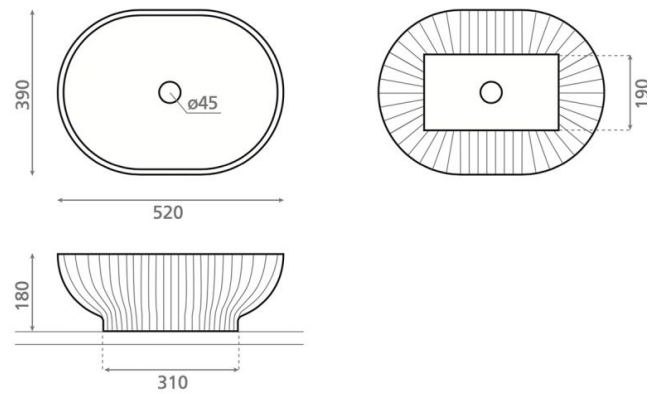

# Cervino Oval

**Ref. 6055**

520 x 390 x 180 mm

## Características

Lavabo de Solid surface  
Sobre encimera  
Oval

Colores disponibles: