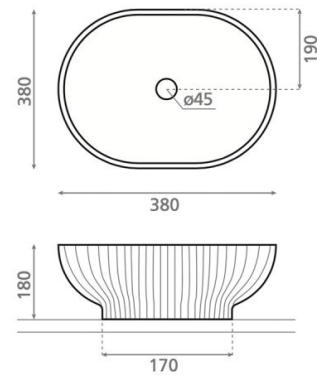

Cervino Oval

Ref. 6055

520 x 380 x 180 mm

Características

Lavabo de Solid surface
Sobre encimera
Oval

Colores disponibles: