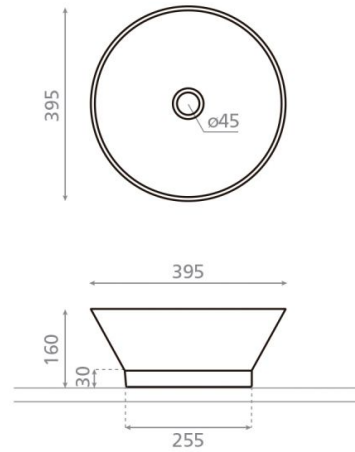

# Etna Axonometric

**Ref. 00456**

395 x 160 mm

## Características

Lavabo Atelier  
Sobre encimera  
Circular