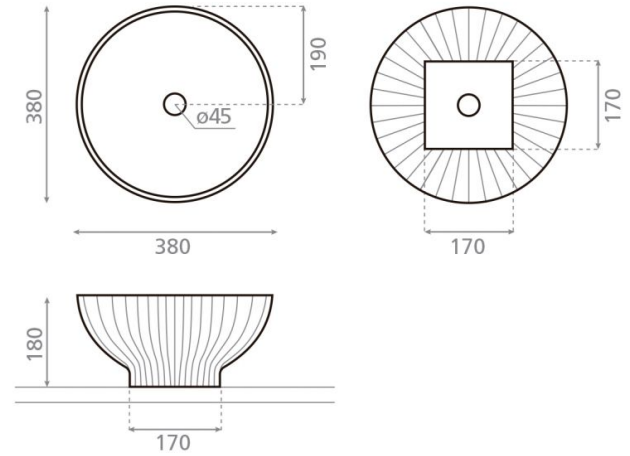

Dobra Circular Chocolate/oro

Ref. 00477

380 x 180 mm

Características

Lavabo de porcelana
Sobre encimera
Circular