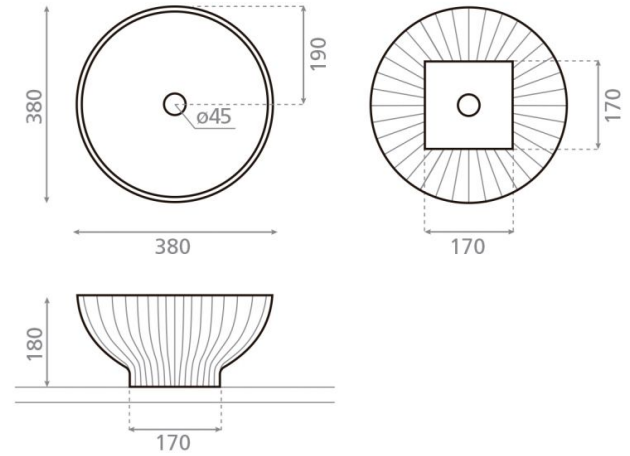

Dobra Chocolate/oro

Ref. 00477

380 x 180 mm

Características

Lavabo de porcelana
Sobre encimera
Circular