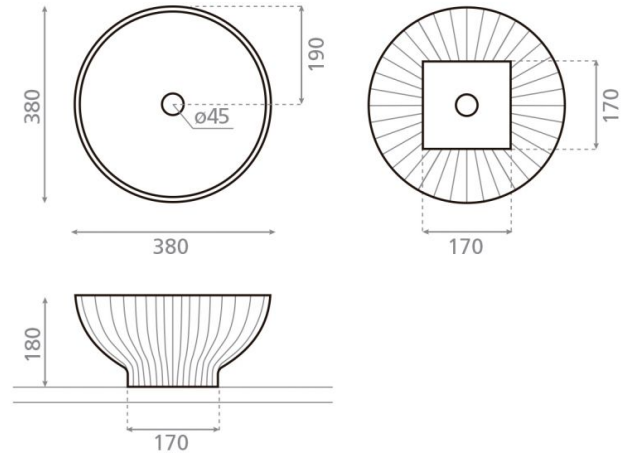

# Dobra Turquesa

**Ref. 00470**

380 x 180 mm

## Características

Lavabo de porcelana  
Sobre encimera  
Circular